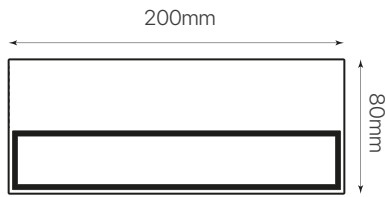

boss

ficha técnica

datasheet

ref. 5551838

Nombre / Name	Boss
Referencia / Reference	5551838
Materiales / Materials	Aluminio + cristal / Aluminium + glass
Difusor / Diffuser	Cristal / Glass
Potencia / Power	2x10W
Temperatura de color / Color temperature	4000K
Flujo luminoso / Luminous flux	1700lm
Ángulo de apertura / Beam angle	180°
IP	54
IK	06
F.P.	>0,5
UGR	<16
IRC	>80
Chip	OSRAM
Driver	Eaglerise
Vida media (duración) / Average life	>25.000h
Clase energética / Energy class	G
Aislamiento eléctrico / Electrical isolation	Clase I / Class I
Colores / Colors	Antracita / Anthracite
Medida exterior / Product size	200mm x 50mm x 80mm
Tª (ambiente/trabajo) / Tª (environment/work)	-20°C ~ 50°C
Input	AC220 ~ 240V
Output	DC500mA 27-42V
Frecuencia / Frequency	50/60Hz
Peso / Weight	730g
Certificados / Certificates	CE + RoHS
Garantía / Warranty	2 años / 2 years