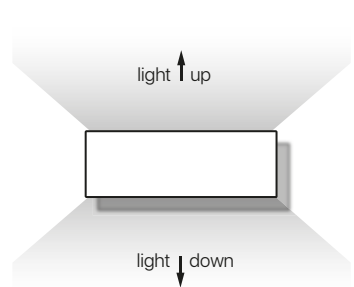

boss

ficha técnica

datasheet

ref. 5551838

Nombre / Name	Boss
Referencia / Reference	5551838
Materiales / Materials	Aluminio + cristal / Aluminium + glass
Difusor / Diffuser	Cristal / Glass
Potencia / Power	2x10W
Temperatura de color / Color temperature	4000K
Flujo luminoso / Luminous flux	1700lm
Ángulo de apertura / Beam angle	180°
IP	54
IK	06
F.P.	>0,5
UGR	<16
IRC	>80
Chip	OSRAM
Driver	Eaglerise
Vida media (duración) / Average life	>25.000h
Clase energética / Energy class	G
Aislamiento eléctrico / Electrical isolation	Clase I / Class I
Colores / Colors	Antracita / Anthracite
Medida exterior / Product size	200mm x 50mm x 80mm
Tª (ambiente/trabajo) / Tª (environment/work)	-20°C ~ 50°C
Input	AC220 ~ 240V
Output	DC500mA 27-42V
Frecuencia / Frequency	50/60Hz
Peso / Weight	730g
Certificados / Certificates	CE + RoHS
Garantía / Warranty	2 años / 2 years